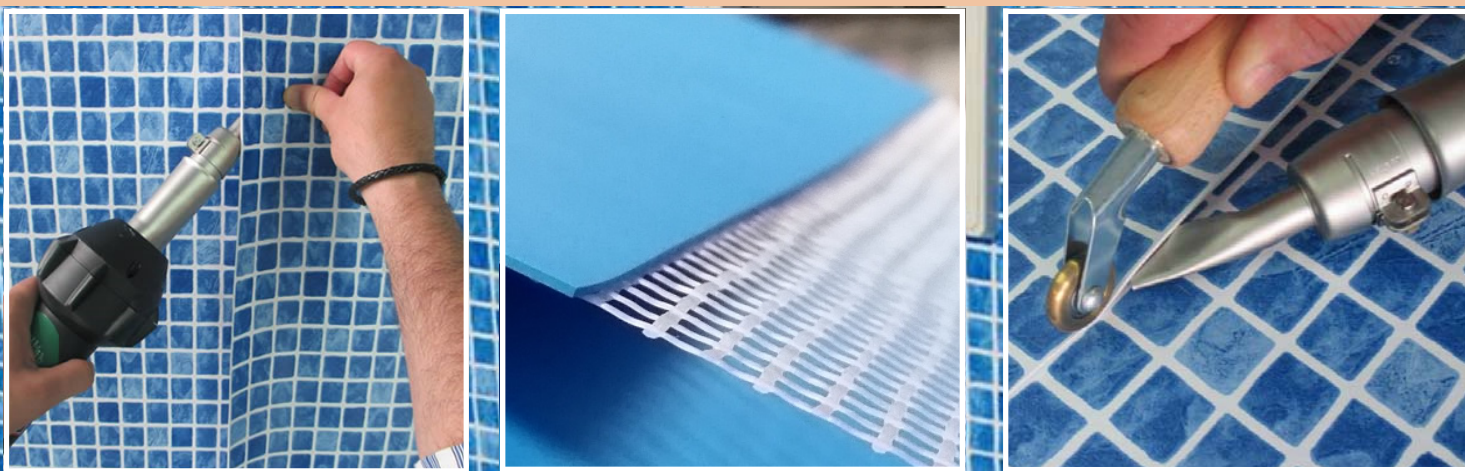

- Fibra de vidrio de 100 gr., 300 gr. Y 450 gr.
- Resinas isotrópicas aptas para agua potable.
- Gelcoat isoptálicos.
- Amplia gama de colores.

Código	Descripción	Colores	Volumen m³	Peso Kg.	€/m²
12.00.00	Revestimientos en piscinas de obra	Blanco-azul-verde	-	-	60,00
12.00.01	Revestimientos en piscinas de poliéster	Blanco-azul-verde	-	-	60,00
12.00.02	Revestimientos en depósitos	Blanco-azul-verde	-	-	120,00
12.00.03	Lijados y pintados en poliéster	Blanco-azul-verde	-	-	50,00

Revestimientos - Impermeabilización

Liner - Lámina armada

¡El sistema de impermeabilización perfecto!

- Ideal para renovación, reparación, rehabilitación y reforma de cualquier tipo de piscina.
- Sistema de lámina armada de 1,5 mm., compuesta por malla de poliéster recubierta de PVC por ambas caras.
- Gran estabilidad dimensional y resistencia al desgarro.
- Protección a los rayos ultravioletas, suciedad, cremas solares y polución gracias a su apresto aplicado en fabricación.
- Agente protector frente a microorganismos (manchas oscuras).
- Gran amplia gama de acabados.
- Fabricado bajo la normativa europea (UNE EN 15836.2).
- Fácil instalación sobre cualquier tipo de superficie.
- Impermeabilización del vaso de la piscina con una instalación mas segura, sencilla y económica que los sistemas convencionales.
- Garantía de 10 años.